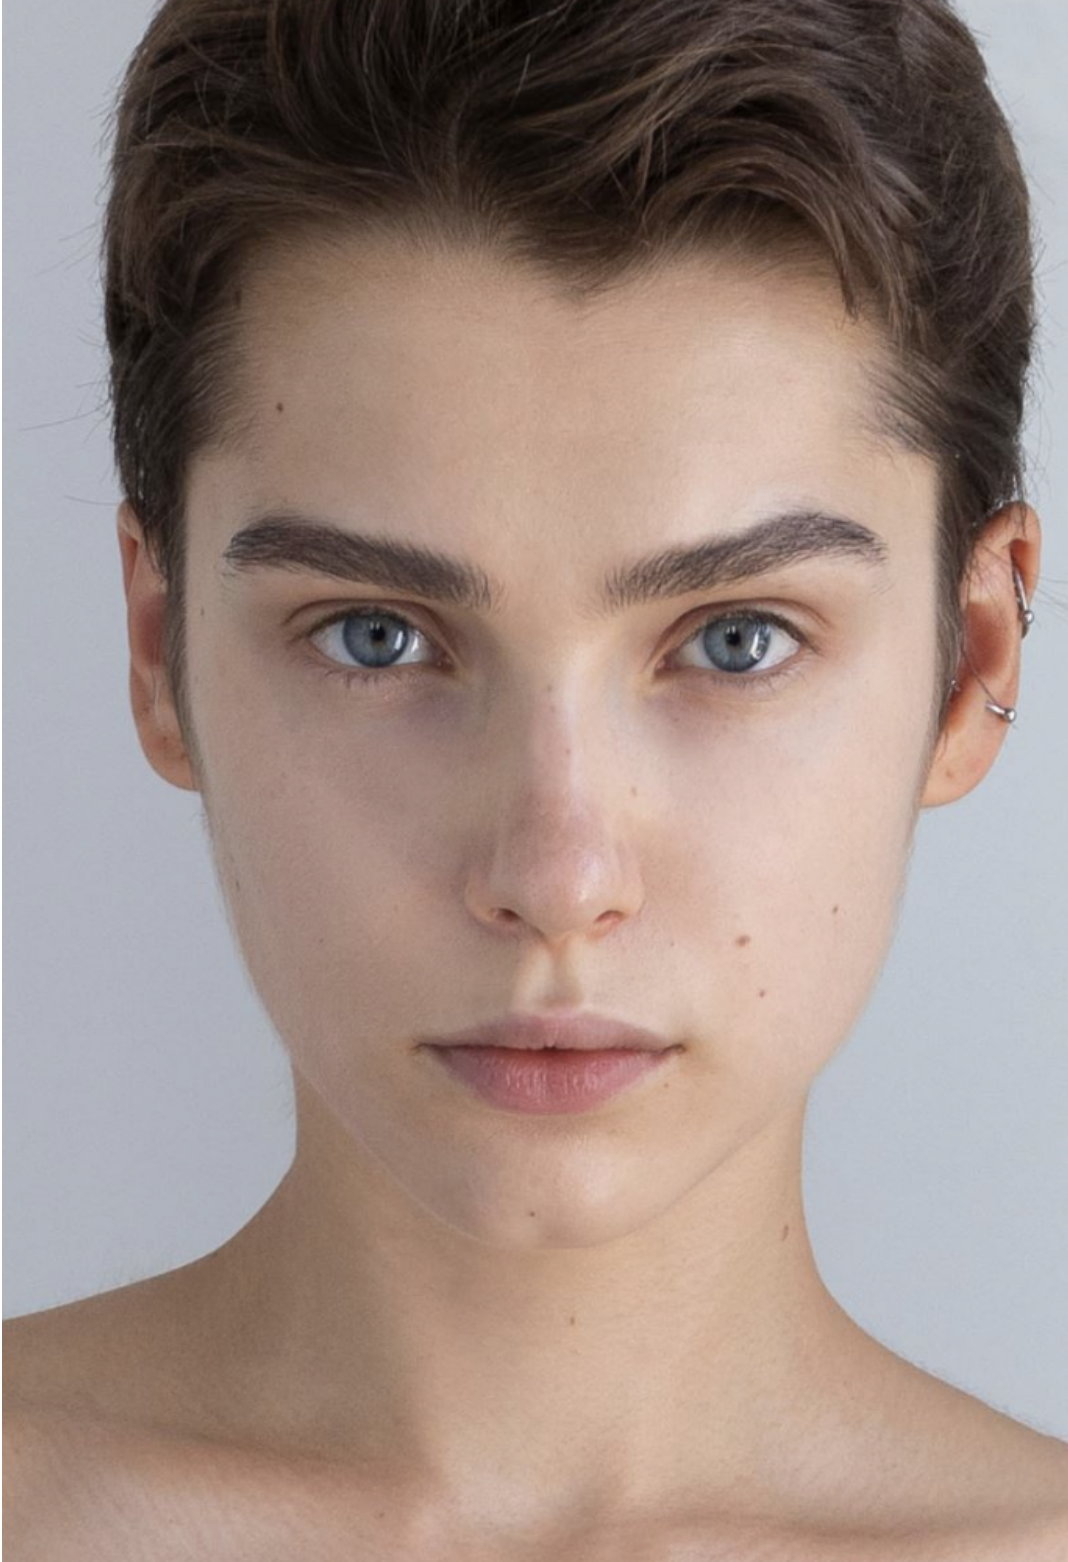

URTE GUM

height 176 cm · bust 82 cm · cup A · waist 61 cm · hips 90 cm · dress 36
shoes size 39 · hair brown · eyes blue-grey

URTE GUM

height 176 cm · bust 82 cm · cup A · waist 61 cm · hips 90 cm · dress 36
shoes size 39 · hair brown · eyes blue-grey